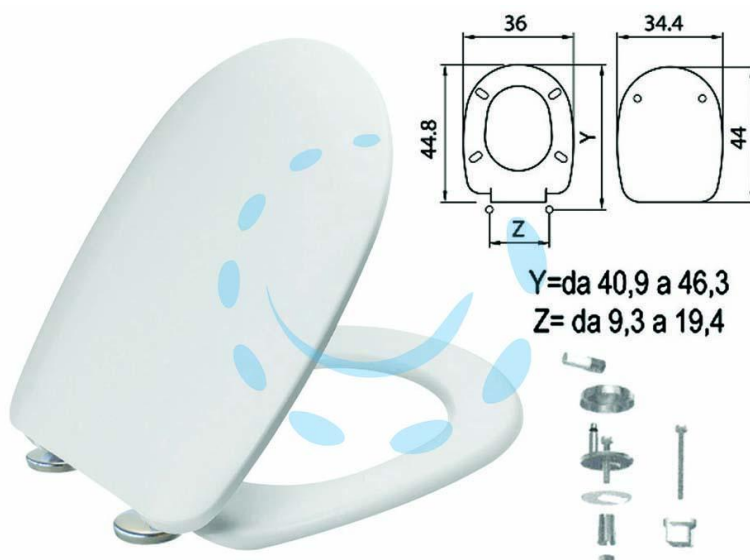

**SEDILE WC IN TERMOINDURENTE "PASSEPARTOUT"
BIANCO CERNIERE INOX H050**

Cod.

410847

DESCRIZIONE

sedile wc in termoindurente con forma universale - colore bianco, brillante e inalterato nel tempo - resistente ai graffi e alla polvere - cerniere inox regolabili, estraibili e avvitabili dall'alto e dal basso (H050) - adattabilità: Azzurra (Elios Plus, Pratika), Catalano (New Neve, Neve, Tissi), Cesame (Belle Epoque), Cierre Sanitari (Okay 2), Delta (Futura), Disegno Ceramica (Giulia), Dolomite (Garda), Eos-Simca (Orion, Punto sospesa), Flaminia (Sprint sospeso), G.S.I. (Davina, Fedra), Galvit (Miro'), Globo (Grace Filo parete), Gravena (Croma), Hidra (Memory), Isvea (Monika), Kerafina (Millenium), Pozzi Ginori (Easy, Quinta), Rak (Washington), Sanitosco (004 Open 01), Scic (Kappa), Simas (Arcade, Europa 2a vers.), Tenax-Simi (Alba, Gabbiano), Vincenti (Antica), Vitruvit-Profilo (Alba, Alessandra, Maiorca, Young), Vulcano (Primavera) - peso kg.2,10