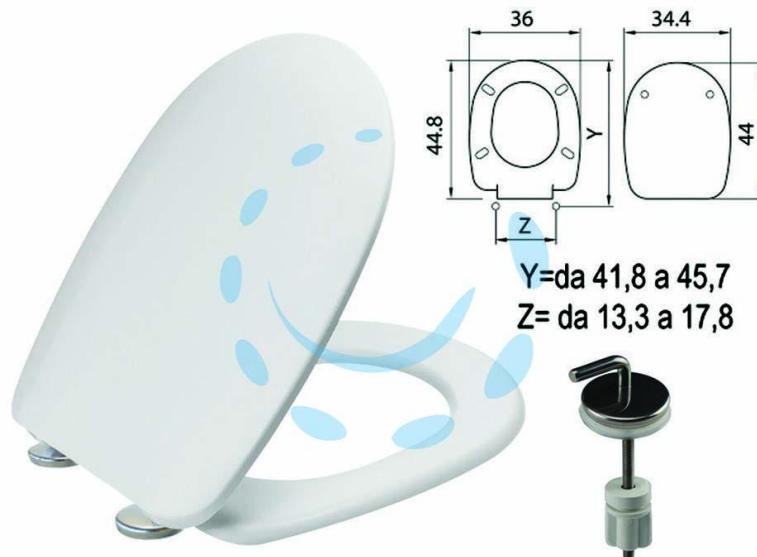

**SEDILE WC IN TERMOINDURENTE "PASSEPARTOUT"
BIANCO CERNIERE INOX H057**

Cod.

410809

DESCRIZIONE

sedile wc in termoindurente con forma universale - colore bianco brillante e inalterato nel tempo - resistente ai graffi e alla polvere - cerniere inox regolabili e avvitali dal basso (HO057) - adattabilità: Althea (Elena), Catalano (Acqua, Aria nuovo), Cesame (Aretusa Sospesa, Aretusina, Aretusina MB, 900), Eos-Simca (Clio), Flaminia (Metro Sospesa), G.S.I. (Xenia 1), Galassia (Piuma), Galvit (Agorà), Gravena (Gaia, Giada), Hidra (Angela), Indusa (Aveiro), Laufen (Dino sospesa), Rak (Orient) - peso kg.2,10