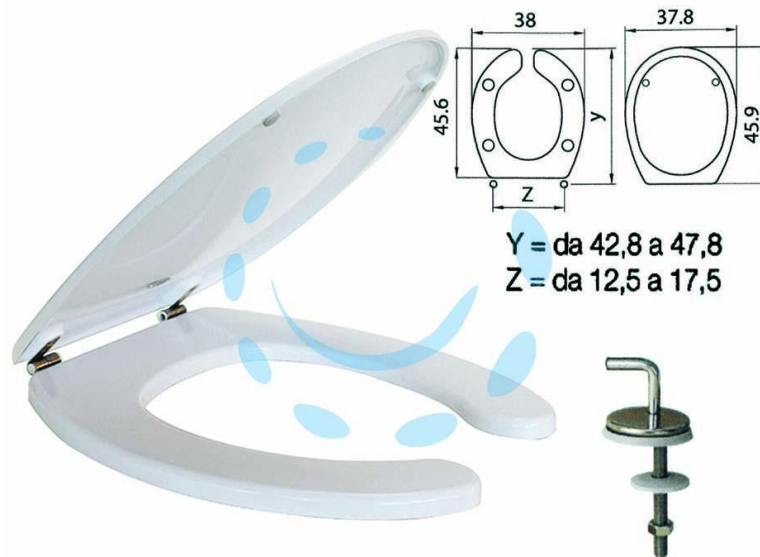

**SEDILE WC IN TERMOINDURENTE PER DISABILI "HELP"
BIANCO CERNIERE INOX**

Cod.

410755

DESCRIZIONE

sedile wc in termoindurente con forma universale adatta per ceramiche a forma ovale - l'anello con apertura frontale è studiato per persone con difficoltà motorie - la seduta è ergonomica e rialzata per offrire il massimo comfort - 4 paracolpi grandi ed antiscivolo che garantiscono stabilità e tenuta - cerniere in acciaio inox - facile da installare, con la chiavetta in dotazione per la cerniera - colore bianco, brillante e inalterato nel tempo - resistente ai graffi e alla polvere - adattabilità: universale - peso kg.2,7