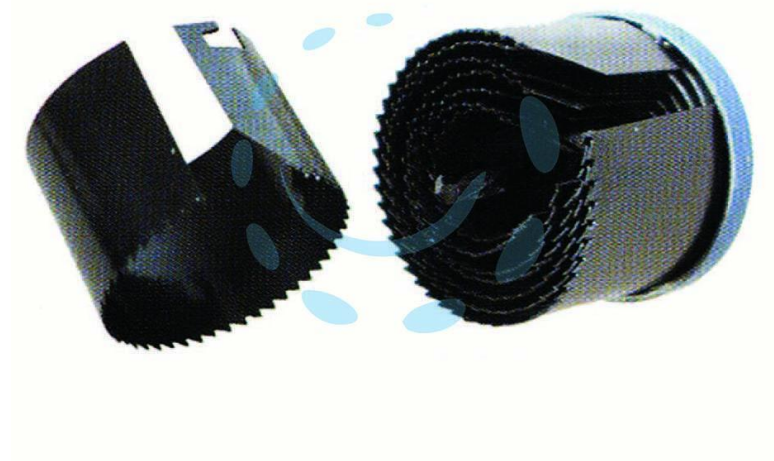

**SEGHE A TAZZA 7 LAME INTERCAMBIABILI - ø da
mm.25/60**

Cod.

105828

DESCRIZIONE

per fori su legno, cartongesso e materie plastiche