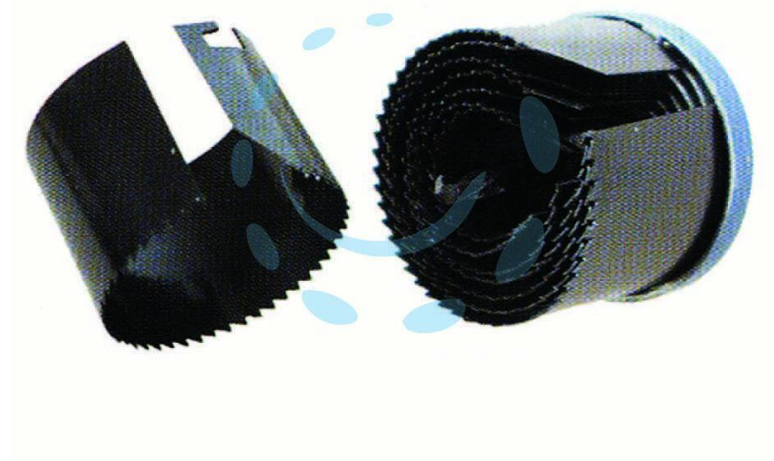

**SEGHE A TAZZA 7 LAME INTERCAMBIABILI - ø da  
mm.25/60**

Cod.

105828

## DESCRIZIONE

per fori su legno, cartongesso e materie plastiche