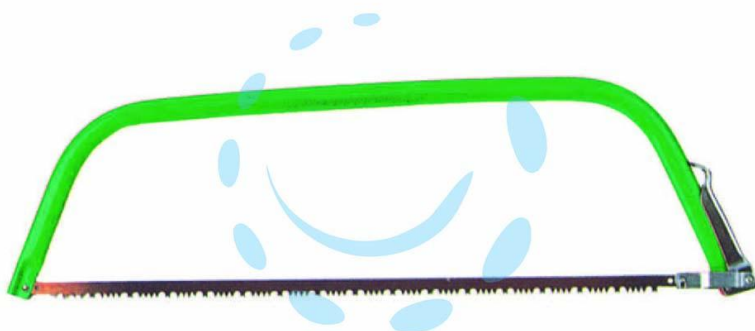

SEGONCINO PER LEGNO CON LAMA FISSA - cm.61

Cod.

22927

DESCRIZIONE

denti a castello, lama fissa