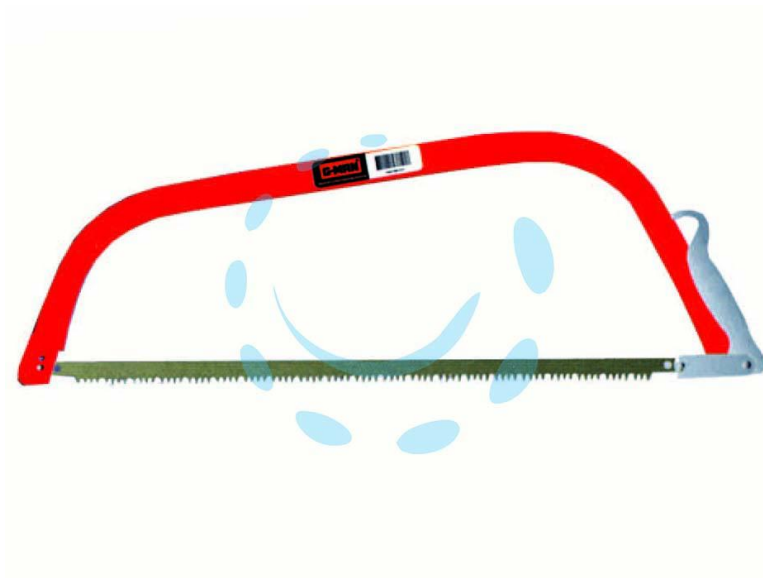

SEGONCINO PER LEGNO CON LAMA FISSA - cm.61 24"

Cod.

110877

## DESCRIZIONE

denti a castello, lama fissa