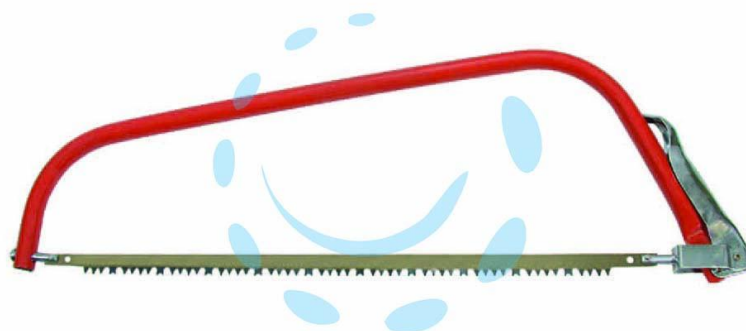

**SEGONCINO PER LEGNO CON LAMA GIREVOLE CM.53 -  
cm.53**

Cod.

75862

## DESCRIZIONE

denti a castello, lama girevole