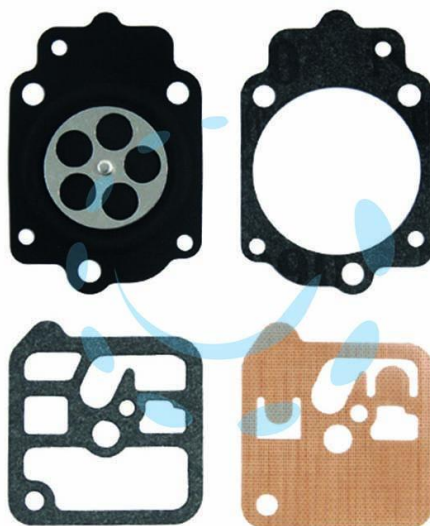

**MEMBRANE CARBURATORE TILLOTSON DG1-HK
MOTOSEGHE/DECESPUGLIATORI**

Cod.

261203

DESCRIZIONE

ricambio per carburatori Tillotson DG1-HK