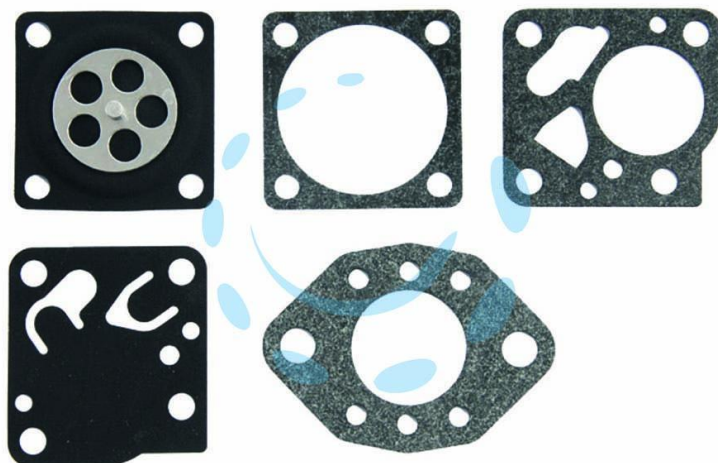

MEMBRANE CARBURATORE TILLOTSON DG1-HU DG2-HU
MOTOSEGHE/DECEPUGLIATORI

Cod.

261210

DESCRIZIONE

ricambio carburatori Tillotson DG1-HU DG2-HU