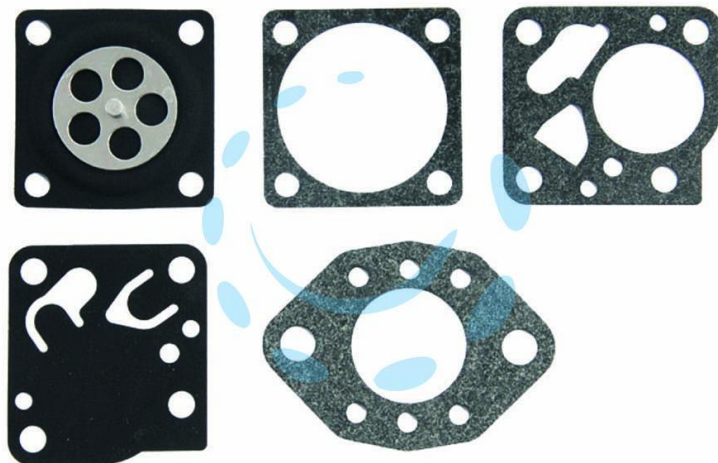

MEMBRANE CARBURATORE TILLOTSON DG1-HU DG2-HU
MOTOSEGHE/DECEPUGLIATORI

Cod.

261210

DESCRIZIONE

ricambio carburatori Tillotson DG1-HU DG2-HU