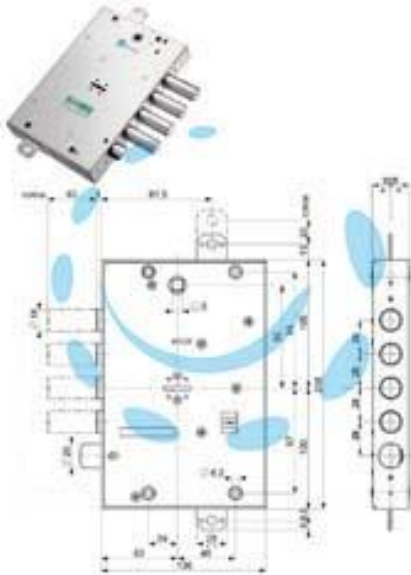

SERR. TRIPL. APPL. C/SCR. D.MAP. BLINDATE  
52175NAPM/28 ATTACCO NAPOLI - mm.63 DX/SX  
(52175NAPM 36S)

Cod.

489737

## DESCRIZIONE

a doppia mappa, reversibile, con scrocco azionabile da chiave o maniglia, interasse mm.28, chiusura triplice con catenaccio a 4 pistoni e 4 mandate, predisposizione per fissaggio aste, quadro maniglia mm.8, in acciaio zincato, in dotazione: 3 chiavi, aste non comprese - ATTACCO FORI SPECIALE (TIPO NAPOLI)