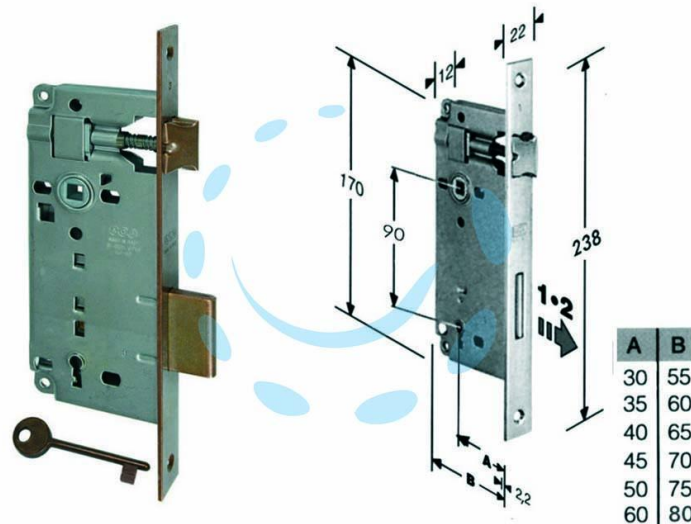

**SERRATURA A BUSSOLA DA INFILARE BORDO QUADRO
BRONZATO - mm.30 bordo acciaio bronzato
(B.00592.30.02)**

Cod.

203784

DESCRIZIONE

scatola in acciaio lucido, quadro maniglia mm.8 dotazione 1 chiave - interasse mm.90 - frontale bordo quadro mm.22