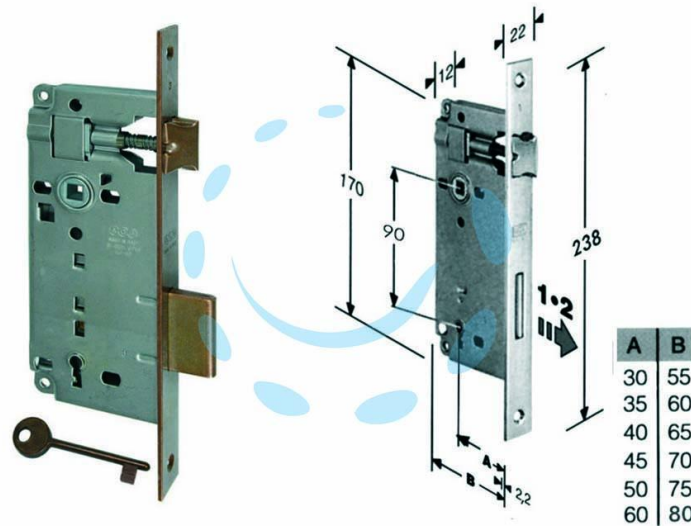

**SERRATURA A BUSSOLA DA INFILARE BORDO QUADRO
BRONZATO - mm.35 bordo acciaio bronzato
(B.00592.35.02)**

Cod.

203791

DESCRIZIONE

scatola in acciaio lucido, quadro maniglia mm.8 dotazione 1 chiave - interasse mm.90 - frontale bordo quadro mm.22