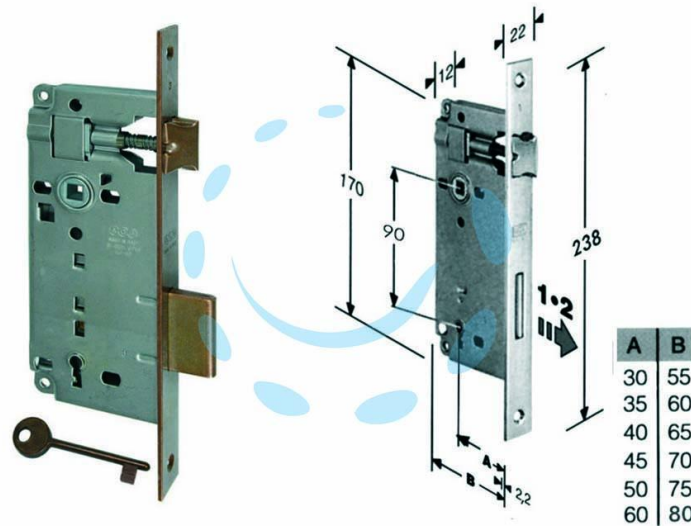

**SERRATURA A BUSSOLA DA INFILARE BORDO QUADRO
BRONZATO - mm.60 bordo acciaio bronzato
(B.00592.60.02)**

Cod.

203838

DESCRIZIONE

scatola in acciaio lucido, quadro maniglia mm.8 dotazione 1 chiave - interasse mm.90 - frontale bordo quadro mm.22