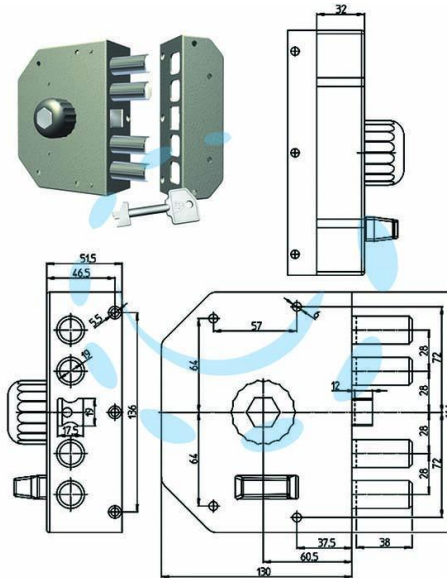

**SERRATURA A POMPA CON SCROCCO E POMOLO 3050 -
cilindro mm.60 DX (3050-02N)**

Cod.

412759

DESCRIZIONE

serratura con cilindro a pompa con scrocco - applicazione: applicare - 4 catenacci - comando interno: pomolo - finitura verniciata - 1 punto di chiusura - corsa catenacci mm.38 - lunghezza cilindro mm.60 - accessori inclusi: ferrogliera, mostrina esterna, viti