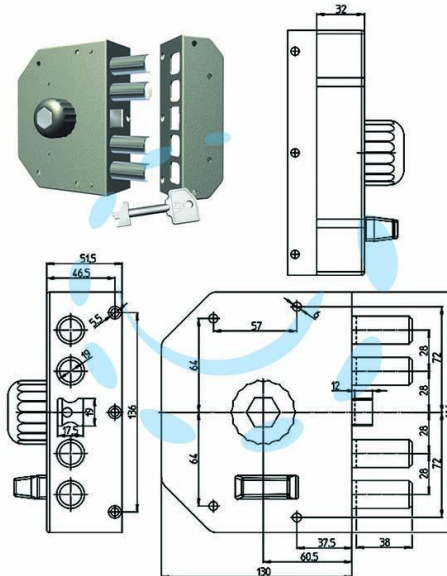

**SERRATURA A POMPA CON SCROCCO E POMOLO 3050 -
cilindro mm.60 DX (3050-02N)**

Cod.

412759

DESCRIZIONE

serratura con cilindro a pompa con scrocco - applicazione: applicare - 4 catenacci - comando interno: pomolo - finitura verniciata - 1 punto di chiusura - corsa catenacci mm.38 - lunghezza cilindro mm.60 - accessori inclusi: ferrogliera, mostrina esterna, viti