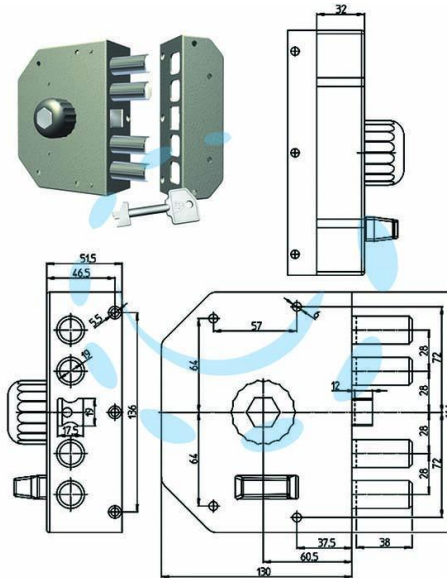

**SERRATURA A POMPA CON SCROCCO E POMOLO 3050 -
cilindro mm.60 SX (3050-52N)**

Cod.

412766

DESCRIZIONE

serratura con cilindro a pompa con scrocco - applicazione: applicare - 4 catenacci - comando interno: pomolo - finitura verniciata - 1 punto di chiusura - corsa catenacci mm.38 - lunghezza cilindro mm.60 - accessori inclusi: ferrogliera, mostrina esterna, viti