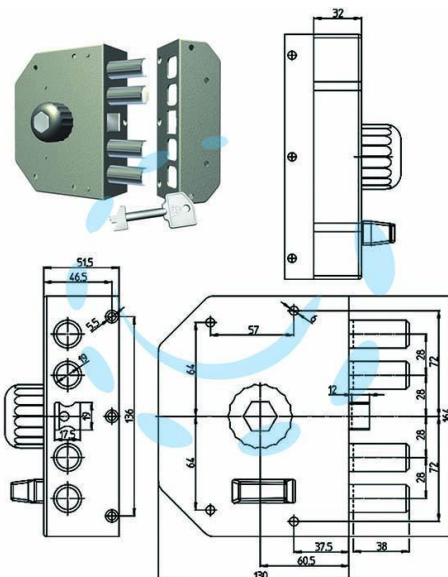

**SERRATURA A POMPA CON SCROCCO E POMOLO 3050 -
cilindro mm.60 SX (3050-52N)**

Cod.

412766

DESCRIZIONE

serratura con cilindro a pompa con scrocco - applicazione: applicare - 4 catenacci - comando interno: pomolo - finitura verniciata - 1 punto di chiusura - corsa catenacci mm.38 - lunghezza cilindro mm.60 - accessori inclusi: ferrogliera, mostrina esterna, viti