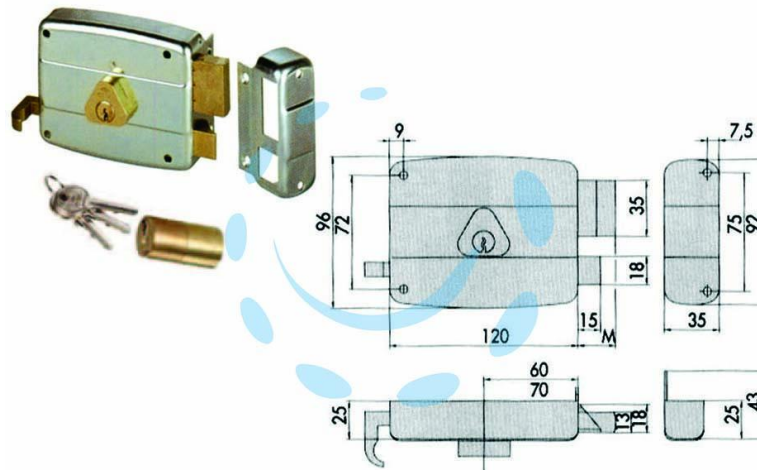

**SERRATURA APPLICARE CATENACCIO E SCROCCO
DOPPIO CILINDRO FISSO 50421 - mm.70 DX (50421701)**

Cod.

204606

DESCRIZIONE

scatola e bocchetta in acciaio con rivestimento in zinco, serratura da applicare per porte in ferro, catenaccio 2 mandate con cilindro interno e scrocco separato, tirante interno e richiamo con chiave esterno, cilindro fisso, dotazione: 3 chiavi