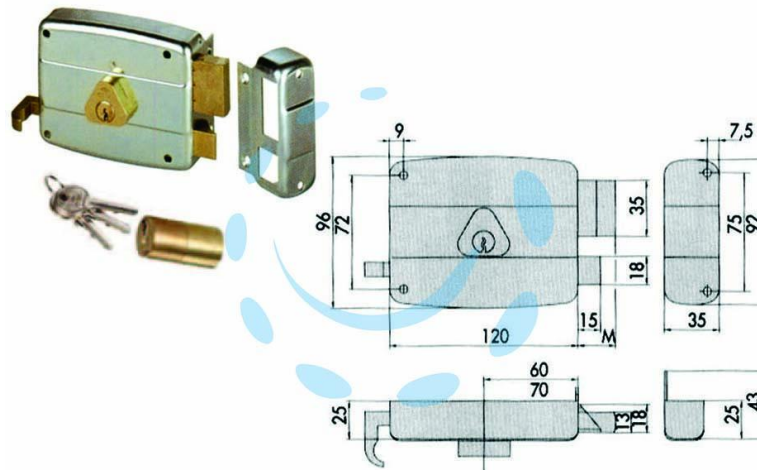

**SERRATURA APPLICARE CATENACCIO E SCROCCO  
DOPPIO CILINDRO FISSO 50421 - mm.70 SX (50421702)**

Cod.

204613

## DESCRIZIONE

scatola e bocchetta in acciaio con rivestimento in zinco, serratura da applicare per porte in ferro, catenaccio 2 mandate con cilindro interno e scrocco separato, tirante interno e richiamo con chiave esterno, cilindro fisso, dotazione: 3 chiavi