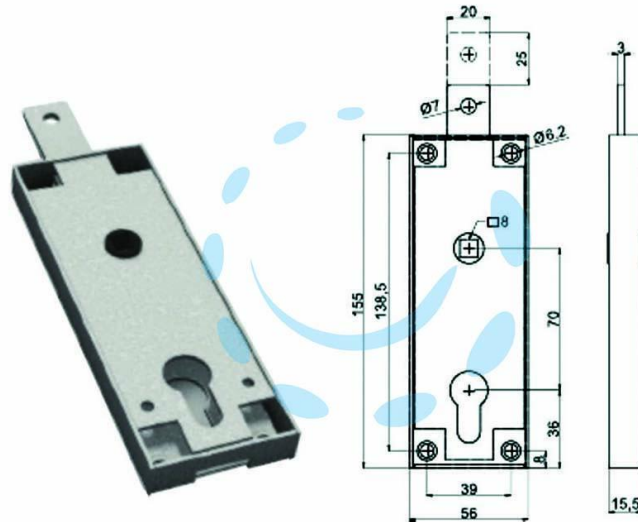

SERRATURA PER BASCULANTE CILINDRO EUROPEO
2291 - (2291XZB2070)

Cod.

304597

DESCRIZIONE

per basculante, scatola acciaio zincato, cilindro non compreso