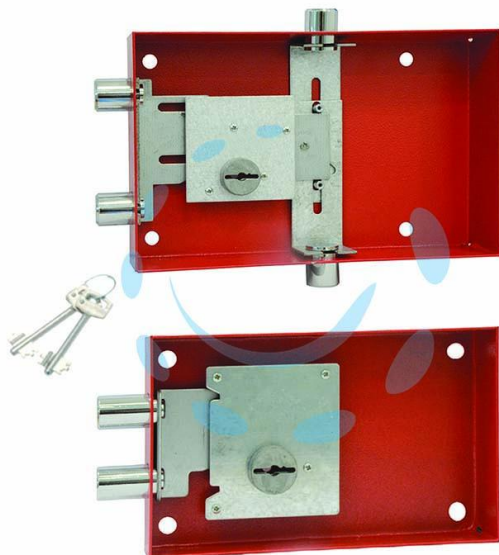

**SERRATURA CON CHIAVE A DOPPIA MAPPA PER
CASSAFORTE - x mod.803A - 4 pist. lat. vert.
mm.230x146x43**

Cod.

429443

DESCRIZIONE

in dotazione 2 chiavi