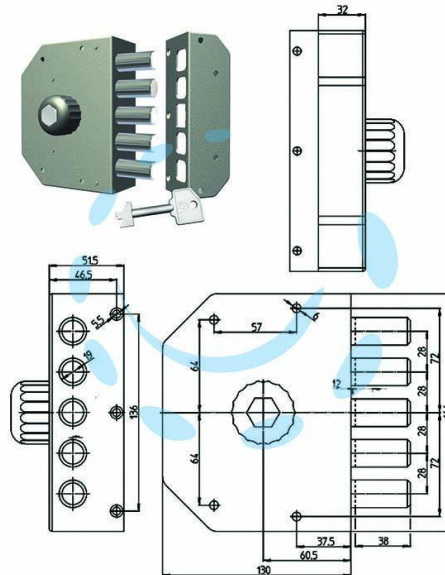

**SERRATURA DA APPLICARE SENZA SCROCCO CON
POMOLO A POMPA 3000 - cilindro mm.60 DX (3000-02N)**

Cod.

412735

DESCRIZIONE

serratura da applicare con cilindro a pompa senza scrocco - 5 catenacci - comando interno: pomolo - finitura verniciata - 1 punto di chiusura - corsa catenacci mm.38 - lunghezza cilindro mm.60 - accessori inclusi: ferrogliera, mostrina esterna, viti