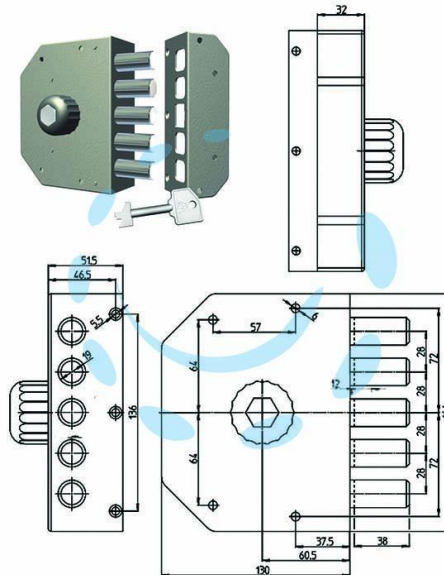

**SERRATURA DA APPLICARE SENZA SCROCCO CON
POMOLO A POMPA 3000 - cilindro mm.60 SX (3000-52N)**

Cod.

412742

DESCRIZIONE

serratura da applicare con cilindro a pompa senza scrocco - 5 catenacci - comando interno: pomolo - finitura verniciata - 1 punto di chiusura - corsa catenacci mm.38 - lunghezza cilindro mm.60 - accessori inclusi: ferrogliera, mostrina esterna, viti