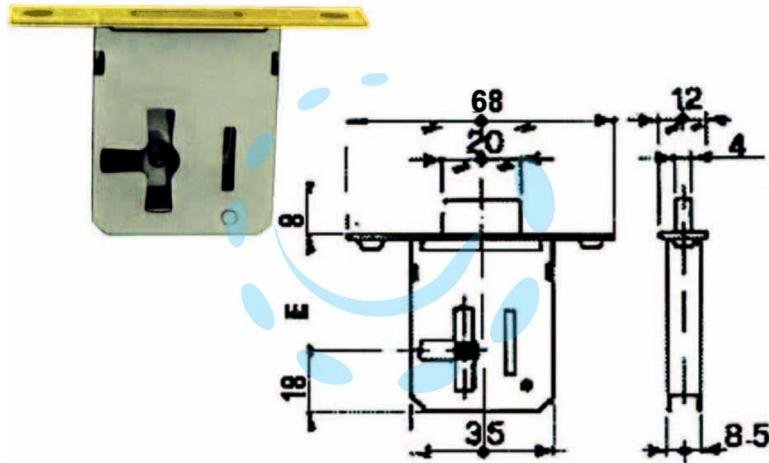

SERRATURA DA INFILARE 1 LEVA BORDO OTTONATO -
mm.20 DX

Cod.

57059

DESCRIZIONE

corpo e catenaccio in acciaio lucido, 1 mandata, bordo quadro ottonato, con 1 chiave a una leva innesto femmina