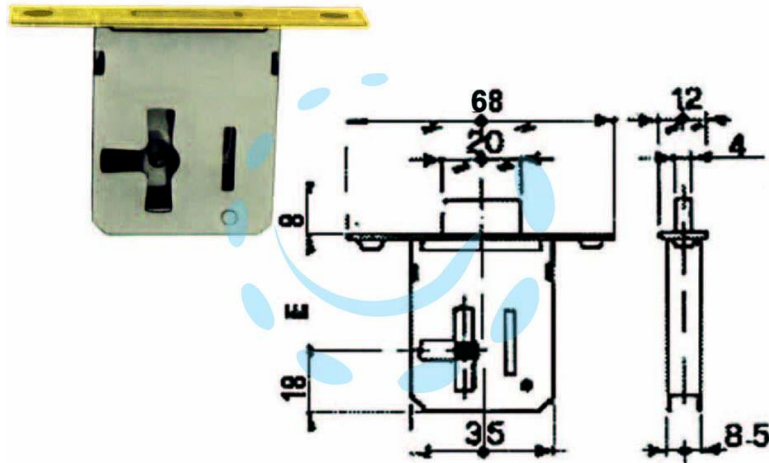

SERRATURA DA INFILARE 1 LEVA BORDO OTTONATO -
mm.20 SX

Cod.

57066

DESCRIZIONE

corpo e catenaccio in acciaio lucido, 1 mandata, bordo quadro ottonato, con 1 chiave a una leva innesto femmina