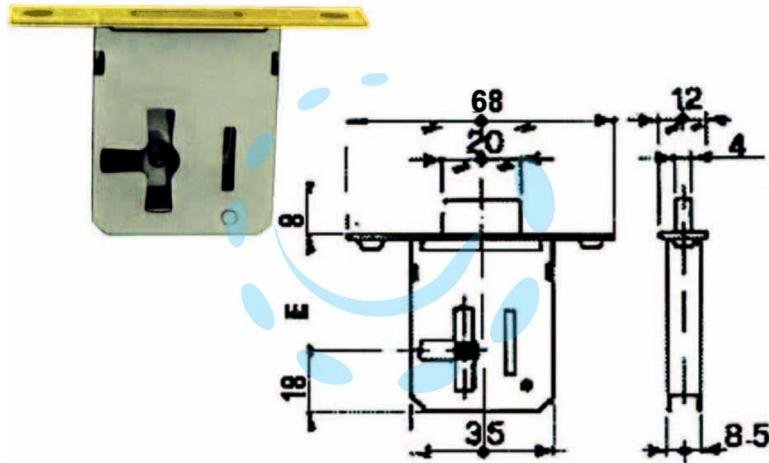

SERRATURA DA INFILARE 1 LEVA BORDO OTTONATO -  
mm.25 DX

Cod.

57073

## DESCRIZIONE

corpo e catenaccio in acciaio lucido, 1 mandata, bordo quadro ottonato, con 1 chiave a una leva innesto femmina