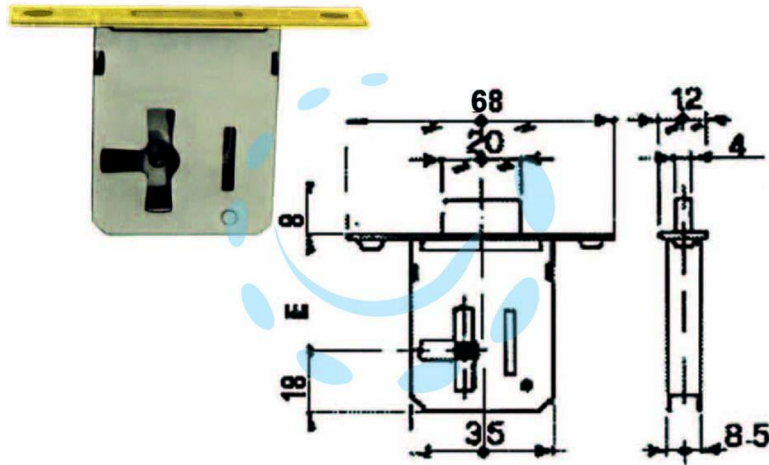

SERRATURA DA INFILARE 1 LEVA BORDO OTTONATO -
mm.25 SX

Cod.

57080

DESCRIZIONE

corpo e catenaccio in acciaio lucido, 1 mandata, bordo quadro ottonato, con 1 chiave a una leva innesto femmina