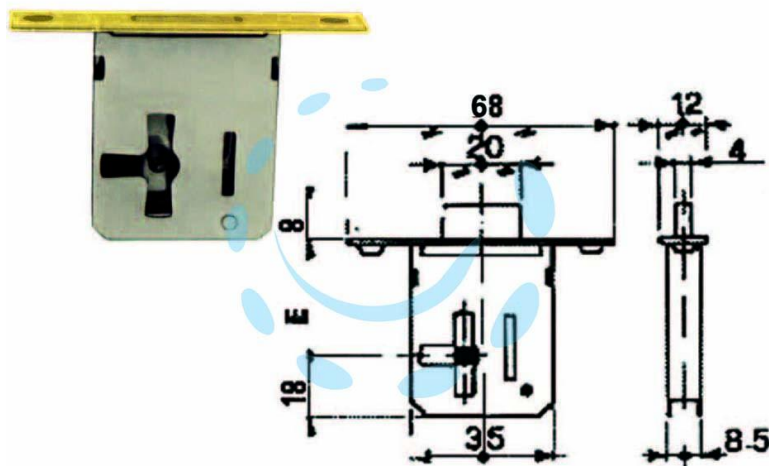

SERRATURA DA INFILARE 1 LEVA BORDO OTTONATO -
mm.30 DX

Cod.

57097

DESCRIZIONE

corpo e catenaccio in acciaio lucido, 1 mandata, bordo quadro ottonato, con 1 chiave a una leva innesto femmina