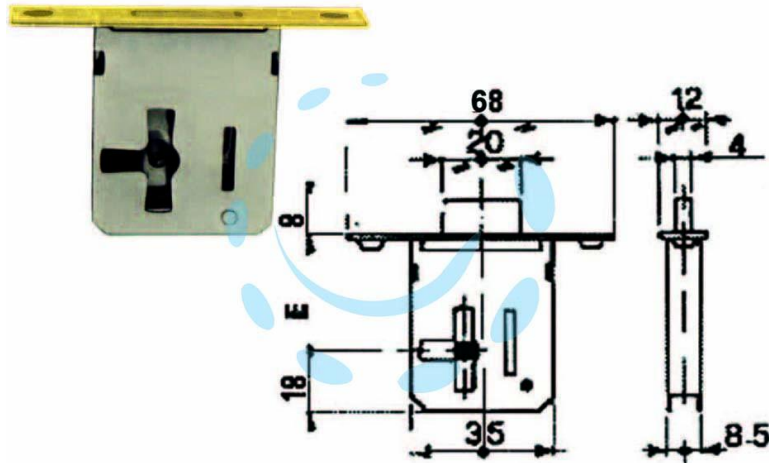

SERRATURA DA INFILARE 1 LEVA BORDO OTTONATO -
mm.30 SX

Cod.

57103

DESCRIZIONE

corpo e catenaccio in acciaio lucido, 1 mandata, bordo quadro ottonato, con 1 chiave a una leva innesto femmina