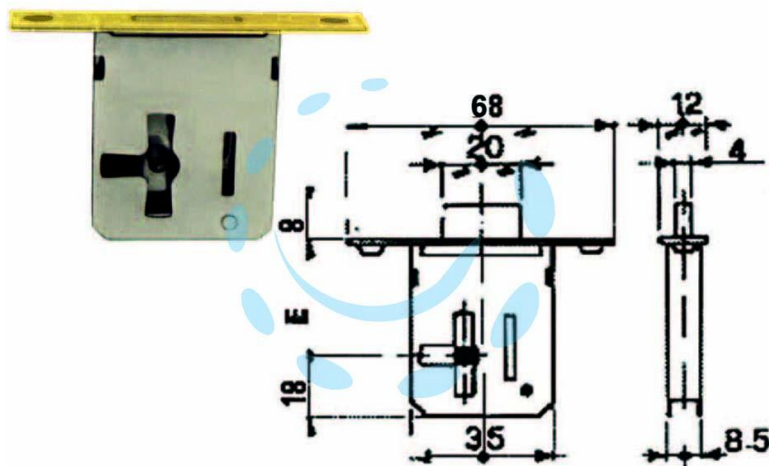

SERRATURA DA INFILARE 1 LEVA BORDO OTTONATO -
mm.35 DX

Cod.

57110

DESCRIZIONE

corpo e catenaccio in acciaio lucido, 1 mandata, bordo quadro ottonato, con 1 chiave a una leva innesto femmina