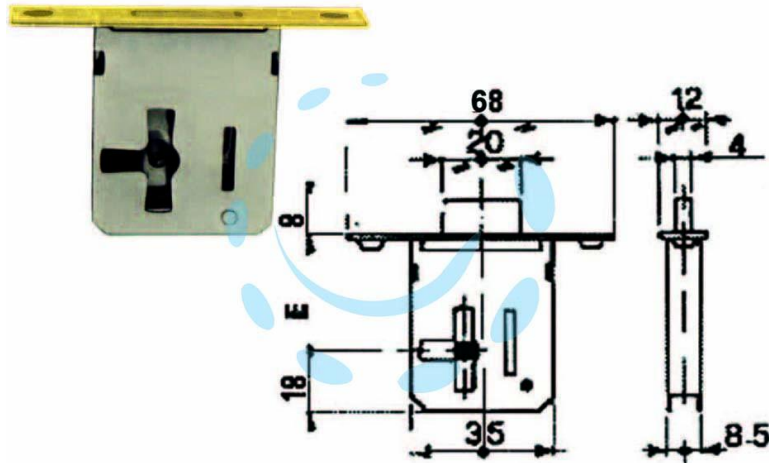

SERRATURA DA INFILARE 1 LEVA BORDO OTTONATO -
mm.35 SX

Cod.

57127

DESCRIZIONE

corpo e catenaccio in acciaio lucido, 1 mandata, bordo quadro ottonato, con 1 chiave a una leva innesto femmina