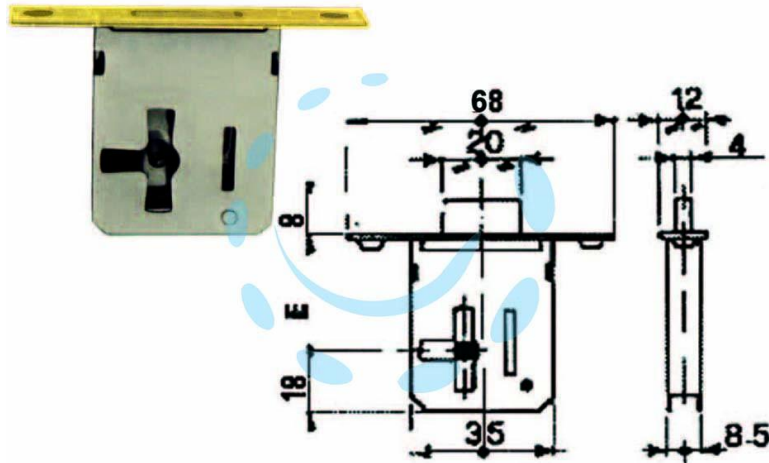

SERRATURA DA INFILARE 1 LEVA BORDO OTTONATO -
mm.40 DX

Cod.

57134

DESCRIZIONE

corpo e catenaccio in acciaio lucido, 1 mandata, bordo quadro ottonato, con 1 chiave a una leva innesto femmina