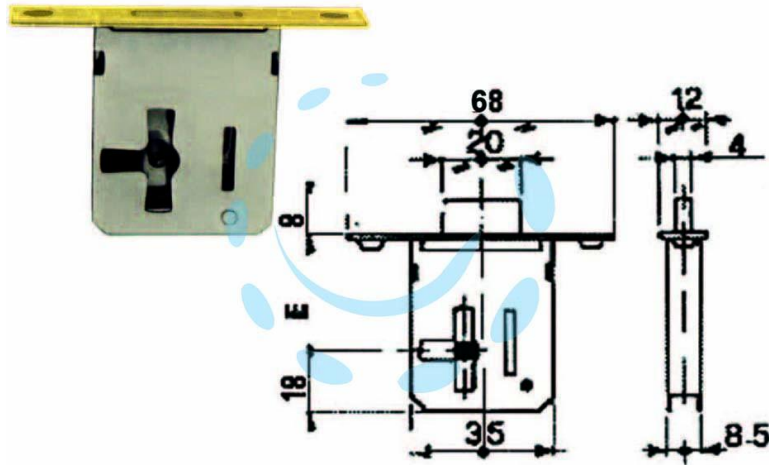

SERRATURA DA INFILARE 1 LEVA BORDO OTTONATO -
mm.40 SX

Cod.

110389

DESCRIZIONE

corpo e catenaccio in acciaio lucido, 1 mandata, bordo quadro ottonato, con 1 chiave a una leva innesto femmina