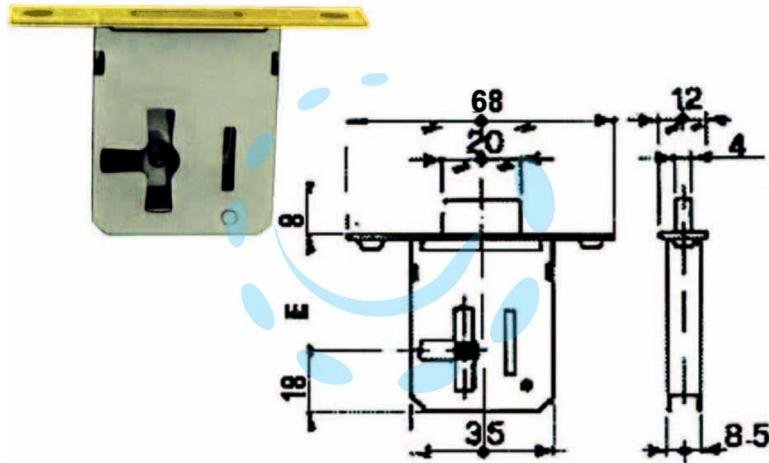

SERRATURA DA INFILARE 1 LEVA BORDO OTTONATO -  
mm.50 DX

Cod.

57172

## DESCRIZIONE

corpo e catenaccio in acciaio lucido, 1 mandata, bordo quadro ottonato, con 1 chiave a una leva innesto femmina