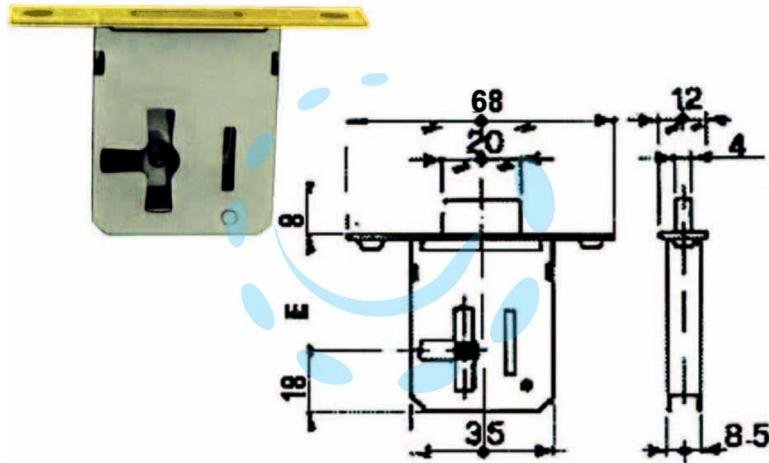

SERRATURA DA INFILARE 1 LEVA BORDO OTTONATO -
mm.50 DX

Cod.

57172

DESCRIZIONE

corpo e catenaccio in acciaio lucido, 1 mandata, bordo quadro ottonato, con 1 chiave a una leva innesto femmina