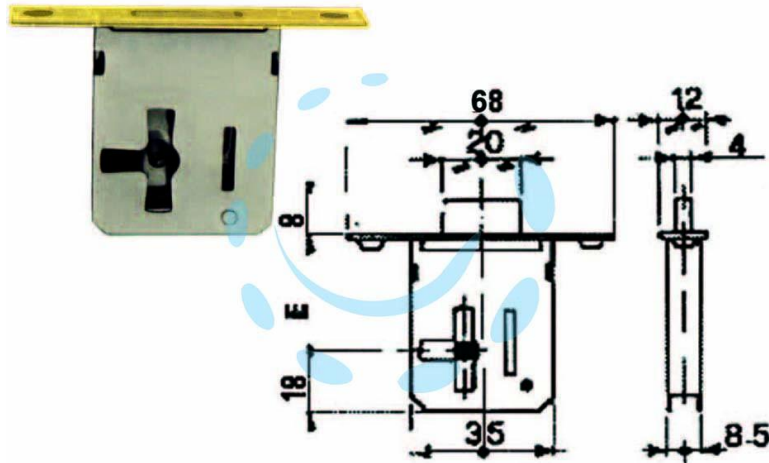

SERRATURA DA INFILARE 1 LEVA BORDO OTTONATO -  
mm.50 SX

Cod.

110419

## DESCRIZIONE

corpo e catenaccio in acciaio lucido, 1 mandata, bordo quadro ottonato, con 1 chiave a una leva innesto femmina