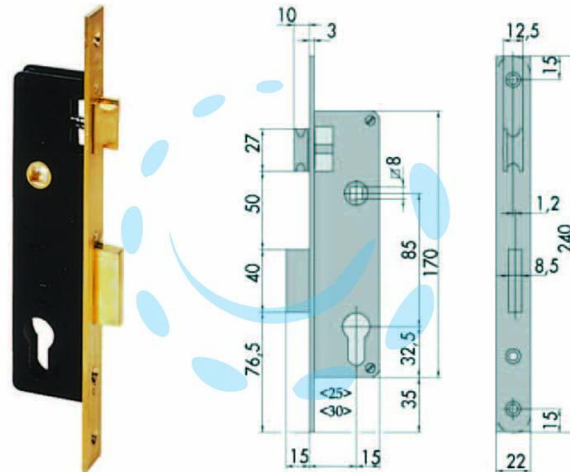

SERRATURA DA INFILARE A CILINDRO 1 MAND. BORDO
QUADRO 5C012 - mm.25 (5C012250)

Cod.

65634

DESCRIZIONE

scatola in acciaio verniciata colore nero semi-opaco, frontale e contropiastra in ottone satinato, catenaccio a 1 mandata con scrocco separato reversibile, con quadro maniglia da mm.8 passante, funzionante con cilindro sagomato non compreso