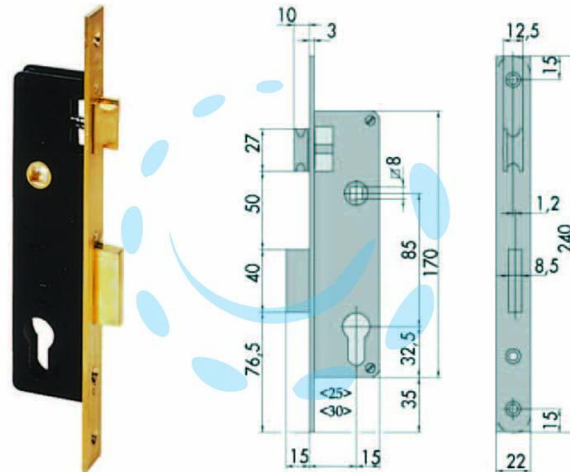

**SERRATURA DA INFILARE A CILINDRO 1 MAND. BORDO
QUADRO 5C012 - mm.30 (5C012300)**

Cod.

65641

DESCRIZIONE

scatola in acciaio verniciata colore nero semi-opaco, frontale e contropiastra in ottone satinato, catenaccio a 1 mandata con scrocco separato reversibile, con quadro maniglia da mm.8 passante, funzionante con cilindro sagomato non compreso