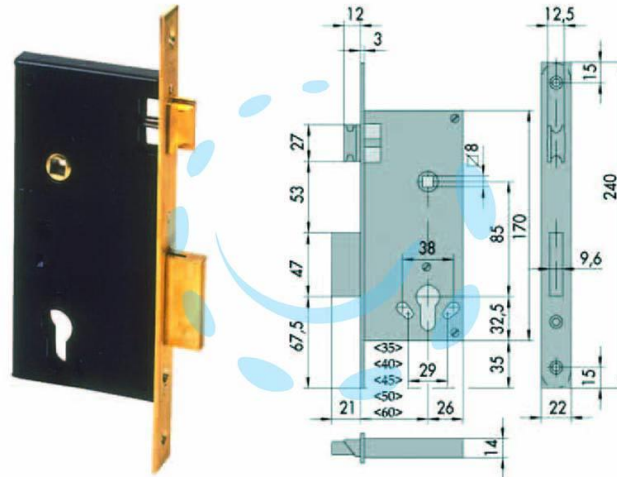

**SERRATURA DA INFILARE A CILINDRO 2 MAND. BORDO  
QUADRO 5C110 - mm.35 (5C110350)**

Cod.

65658

## DESCRIZIONE

scatola in acciaio verniciata colore nero semi-opaco, frontale e contropiastra in ottone satinato, catenaccio a 2 mandate con scrocco separato reversibile, con quadro maniglia da mm.8 passante, funzionante con cilindro sagomato non compreso