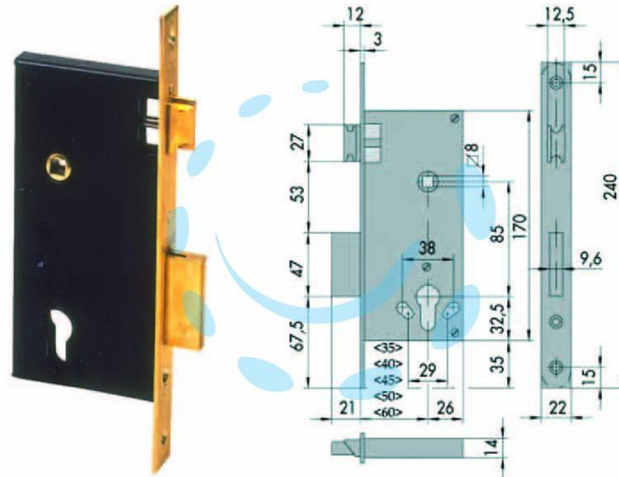

**SERRATURA DA INFILARE A CILINDRO 2 MAND. BORDO  
QUADRO 5C110 - mm.50 (5C110500)**

Cod.

65689

## DESCRIZIONE

scatola in acciaio verniciata colore nero semi-opaco, frontale e contropiastra in ottone satinato, catenaccio a 2 mandate con scrocco separato reversibile, con quadro maniglia da mm.8 passante, funzionante con cilindro sagomato non compreso