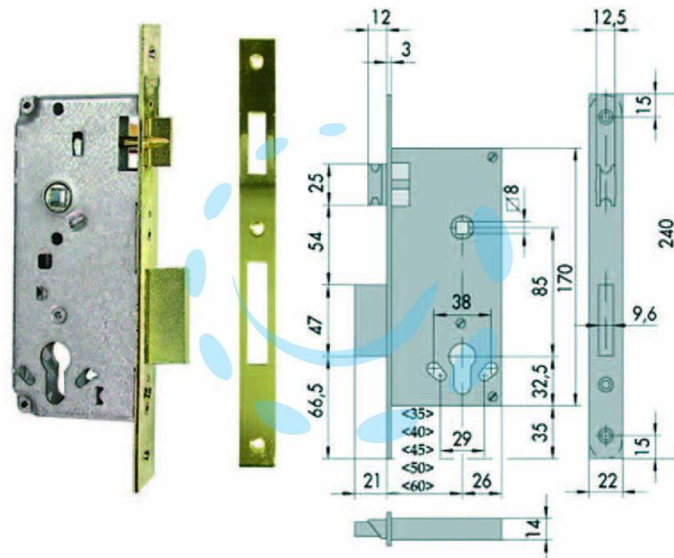

**SERRATURA DA INFILARE CISA LOGO BORDO QUADRO  
5C611 - mm.35 (5C611350)**

Cod.

6750

## DESCRIZIONE

scatola in acciaio con rivestimento in zinco, frontale e contropiastra con bordo quadro ottonati, catenaccio a 2 mandate e scrocco reversibile, funzionante con cilindro sagomato non compreso