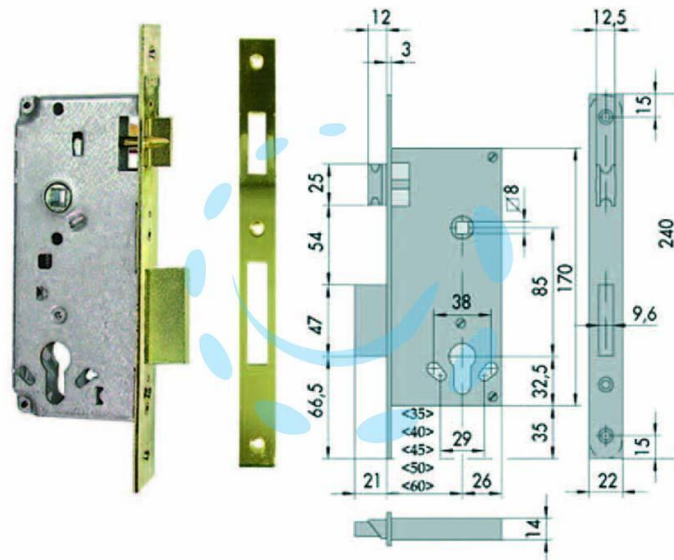

SERRATURA DA INFILARE CISA LOGO BORDO QUADRO
5C611 - mm.70 (5C611700)

Cod.

201223

DESCRIZIONE

scatola in acciaio con rivestimento in zinco, frontale e contropiastra con bordo quadro ottonati, catenaccio a 2 mandate e scrocco reversibile, funzionante con cilindro sagomato non compreso