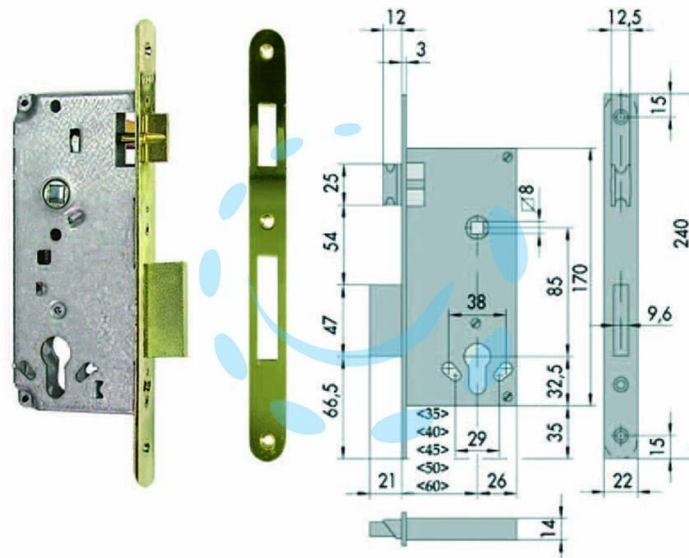

SERRATURA A INFILARE LOGO BORDO TONDO 5C631 -
mm.50 (5C631500)

Cod.

201483

DESCRIZIONE

scatola in acciaio con rivestimento in zinco, frontale e contropiastra con bordo tondo ottonati, catenaccio a 2 mandate e scrocco reversibile, funzionante con cilindro sagomato non compreso