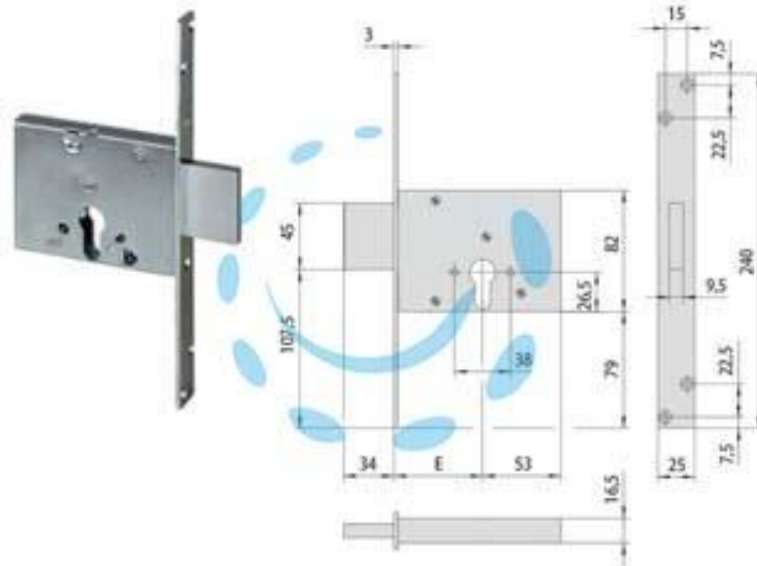

**SERRATURA DA INFILARE A CILINDRO 56013 - mm.60  
(56013600)**

Cod.

484558

## DESCRIZIONE

per porte in ferro - scatola e frontale con rivestimento in zinco - catenaccio in acciaio con rivestimento in zinco - tre mandate - cilindro non compreso - in dotazione una borchia interna in acciaio e vite di fissaggio cilindro