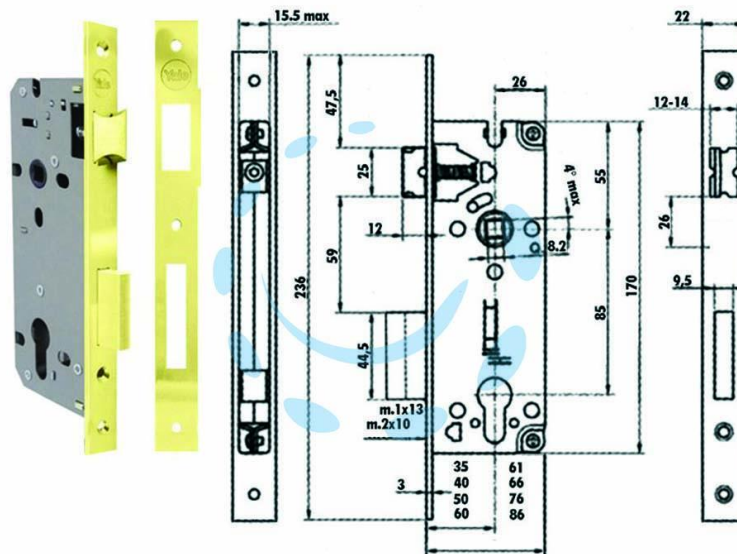

**SERRATURA DA INFILARE A CILINDRO BORDO QUADRO
52X - mm.35 (Y52X0035)**

Cod.

381000

DESCRIZIONE

scatola in acciaio verniciato con fori passanti a norma DIN per l'applicazione di rosette di sicurezza, frontale e contropiastra con bordo quadro in acciaio ottonato lucido, catenaccio con scrocco biconico reversibile, 2 mandate, cilindro non compreso