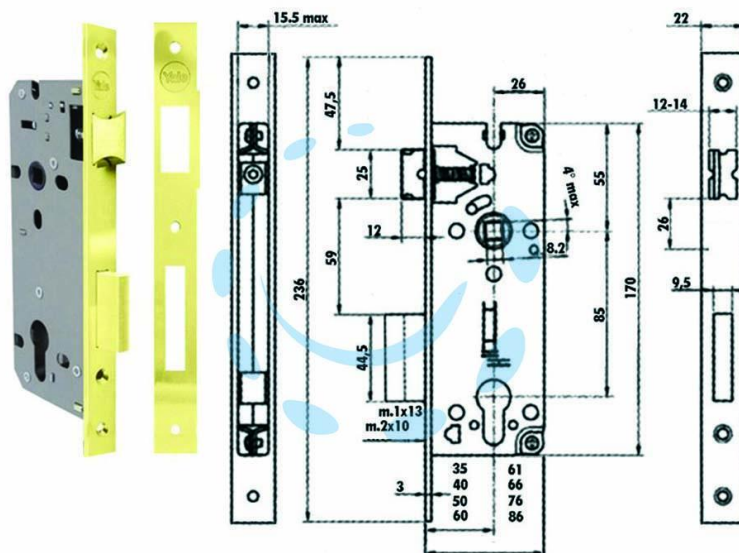

SERRATURA DA INFILARE A CILINDRO BORDO QUADRO
52X - mm.40 (Y52X0040)

Cod.

311656

DESCRIZIONE

scatola in acciaio verniciato con fori passanti a norma DIN per l'applicazione di rosette di sicurezza, frontale e contropiastra con bordo quadro in acciaio ottonato lucido, catenaccio con scrocco biconico reversibile, 2 mandate, cilindro non compreso