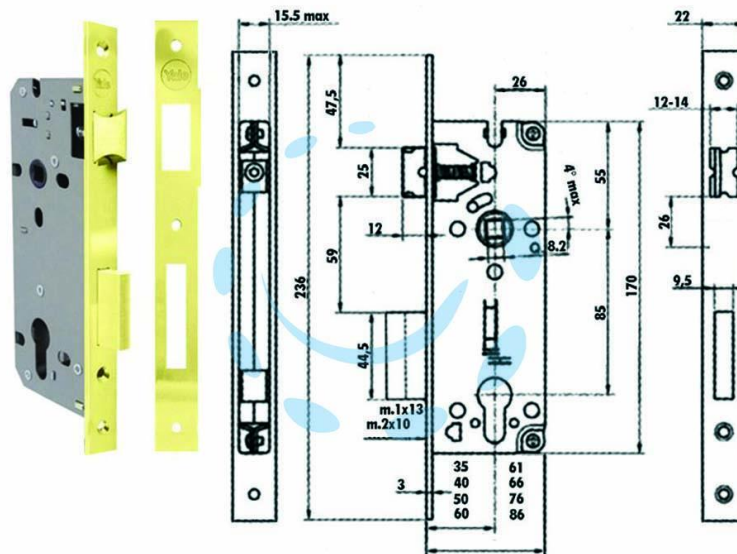

SERRATURA DA INFILARE A CILINDRO BORDO QUADRO
52X - mm.45 (Y52X0045)

Cod.

311663

DESCRIZIONE

scatola in acciaio verniciato con fori passanti a norma DIN per l'applicazione di rosette di sicurezza, frontale e contropiastra con bordo quadro in acciaio ottonato lucido, catenaccio con scrocco biconico reversibile, 2 mandate, cilindro non compreso