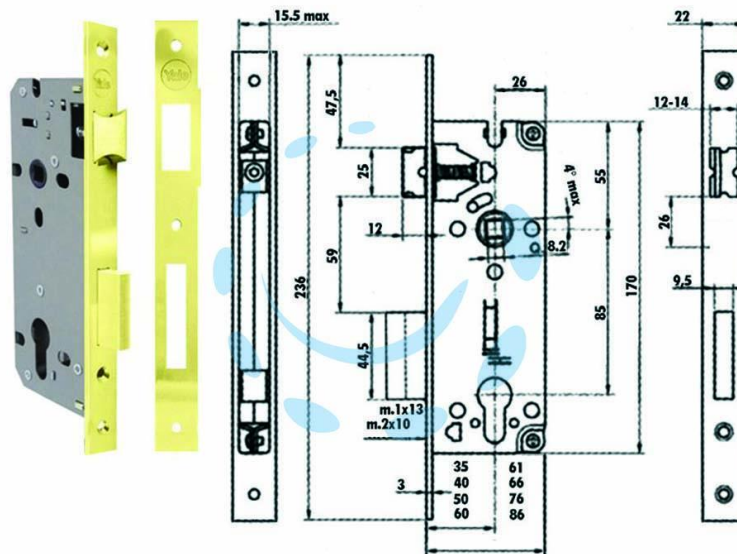

**SERRATURA DA INFILARE A CILINDRO BORDO QUADRO  
52X - mm.50 (Y52X0050)**

Cod.

311670

## DESCRIZIONE

scatola in acciaio verniciato con fori passanti a norma DIN per l'applicazione di rosette di sicurezza, frontale e contropiastra con bordo quadro in acciaio ottonato lucido, catenaccio con scrocco biconico reversibile, 2 mandate, cilindro non compreso