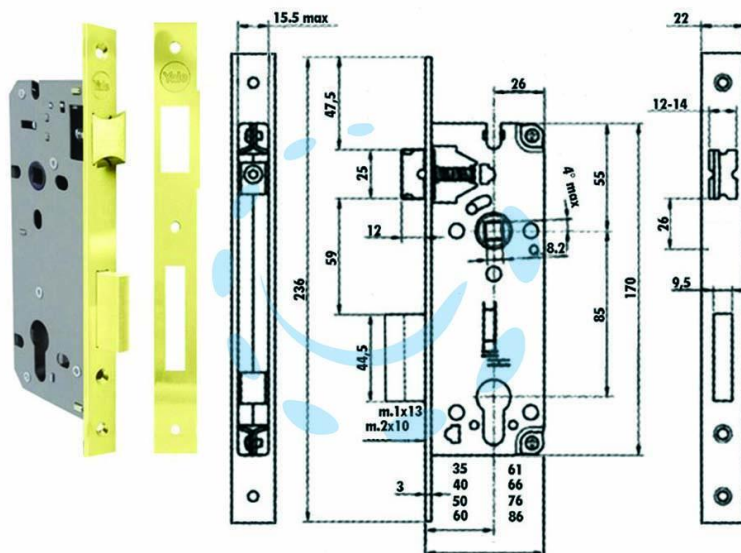

**SERRATURA DA INFILARE A CILINDRO BORDO QUADRO  
52X - mm.70 (Y52X0070)**

Cod.

381017

## DESCRIZIONE

scatola in acciaio verniciato con fori passanti a norma DIN per l'applicazione di rosette di sicurezza, frontale e contropiastra con bordo quadro in acciaio ottonato lucido, catenaccio con scrocco biconico reversibile, 2 mandate, cilindro non compreso