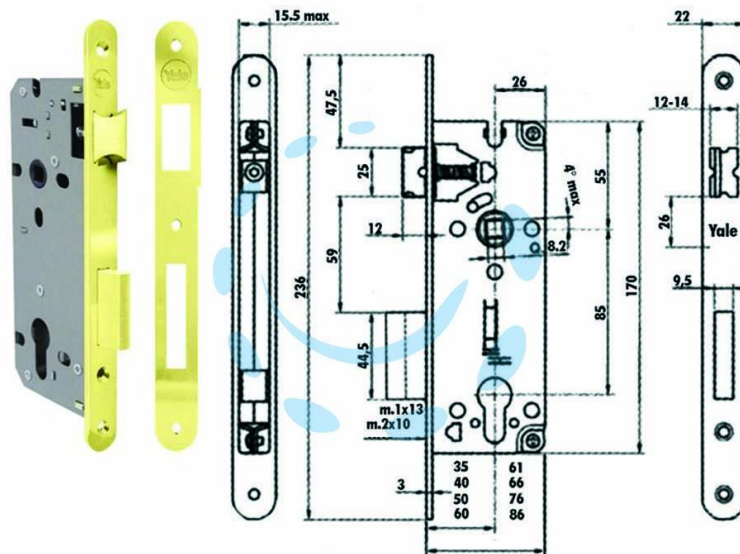

SERRATURA DA INFILARE A CILINDRO BORDO TONDO
52X - mm.35 - 1 mandata (Y5262035)

Cod.

189231

DESCRIZIONE

scatola in acciaio verniciato con fori passanti a norma DIN per l'applicazione di rosette di sicurezza, frontale e contropiastra con bordo tondo in acciaio ottonato lucido, catenaccio con scrocco biconico reversibile, cilindro non compreso