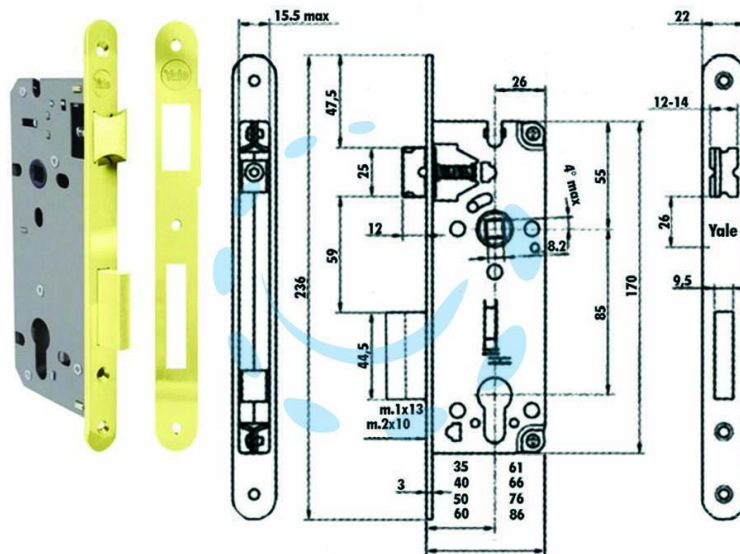

SERRATURA DA INFILARE A CILINDRO BORDO TONDO
52X - mm.40 - 2 mandate (Y52X1040)

Cod.

189248

DESCRIZIONE

scatola in acciaio verniciato con fori passanti a norma DIN per l'applicazione di rosette di sicurezza, frontale e contropiastra con bordo tondo in acciaio ottonato lucido, catenaccio con scrocco biconico reversibile, cilindro non compreso