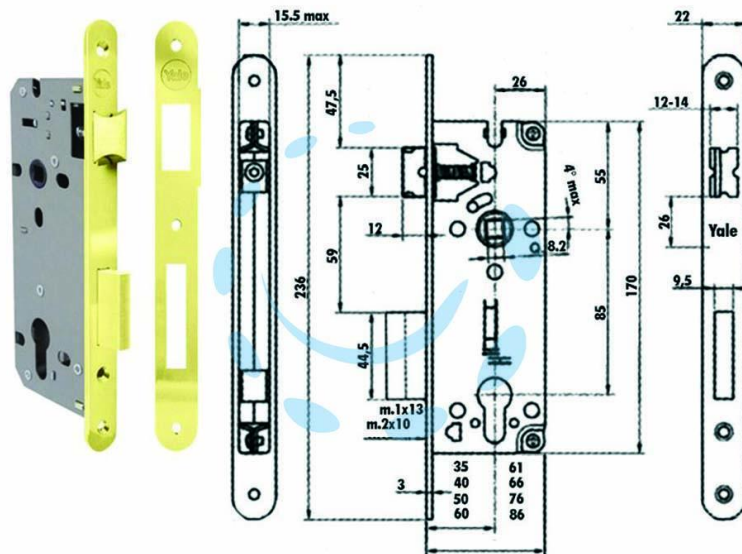

**SERRATURA DA INFILARE A CILINDRO BORDO TONDO**  
52X - mm.45 - 2 mandate (Y52X1045)

Cod.

311694

## DESCRIZIONE

scatola in acciaio verniciato con fori passanti a norma DIN per l'applicazione di rosette di sicurezza, frontale e contropiastra con bordo tondo in acciaio ottonato lucido, catenaccio con scrocco biconico reversibile, cilindro non compreso