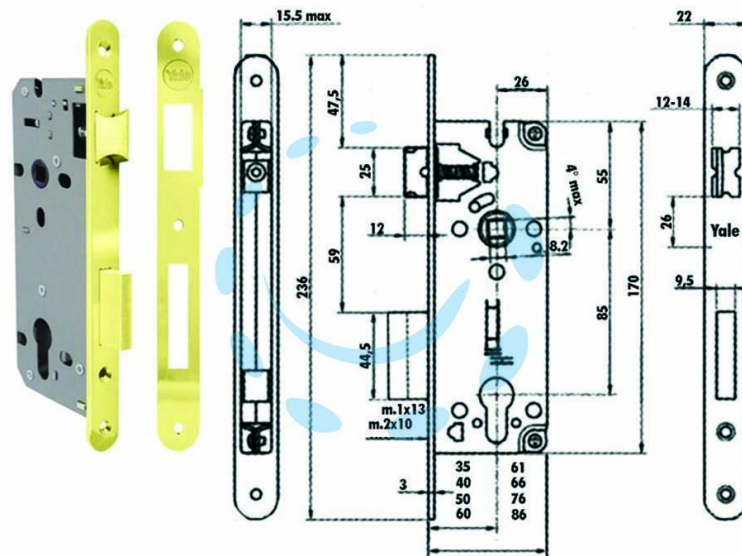

SERRATURA DA INFILARE A CILINDRO BORDO TONDO
52X - mm.70 - 2 mandate (Y52X1070)

Cod.

393447

DESCRIZIONE

scatola in acciaio verniciato con fori passanti a norma DIN per l'applicazione di rosette di sicurezza, frontale e contropiastra con bordo tondo in acciaio ottonato lucido, catenaccio con scrocco biconico reversibile, cilindro non compreso